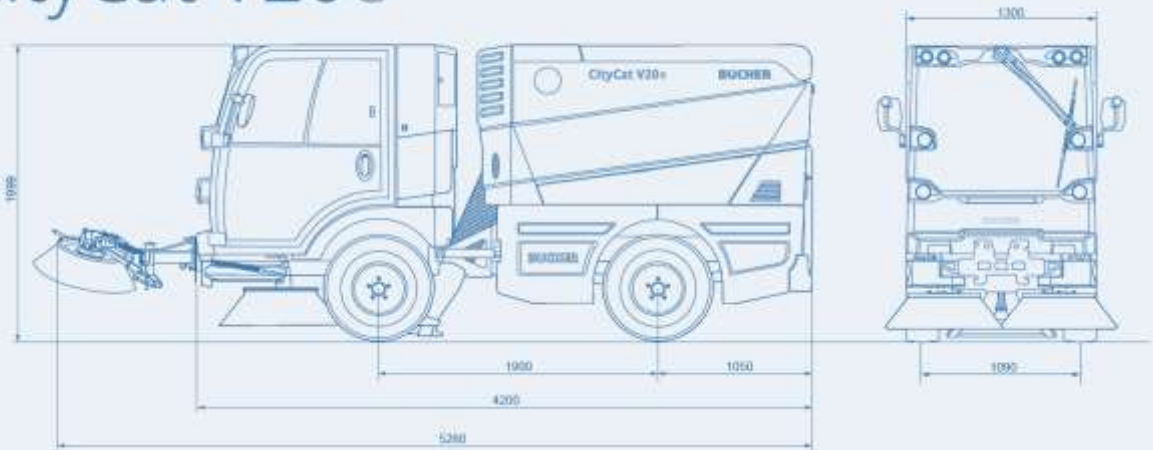

#### Afmetingen

Lengte	4.200 mm
Breedte	1.300 mm
Hoogte	1.999 mm
Wielbasis	1.900 mm

Spoorbreedte	1.090 mm
Max veegbreedte XL	2.700 mm